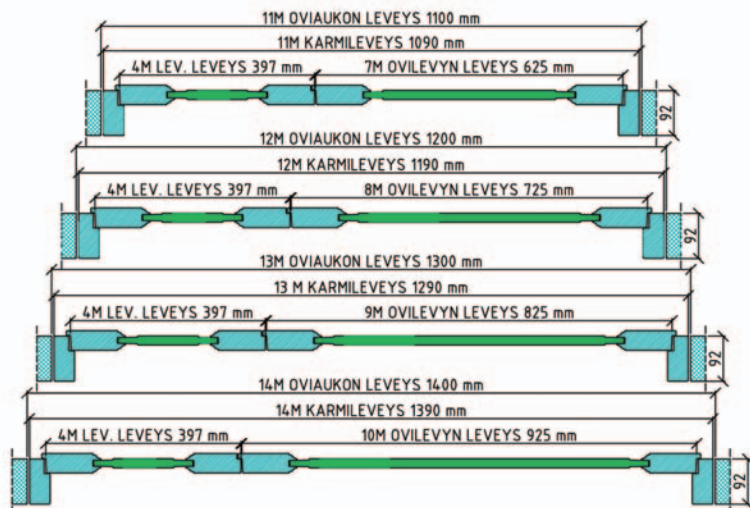

OHJE OVIAUKON MITOITUKSESTA

TARKISTA OVIAUKON MITOITUS

Ennen oven tilausta muistathan tarkistaa oviaukon mitoitus.

PERUSMALLIT

LEVIKKEELLINEN

PARI-OVI